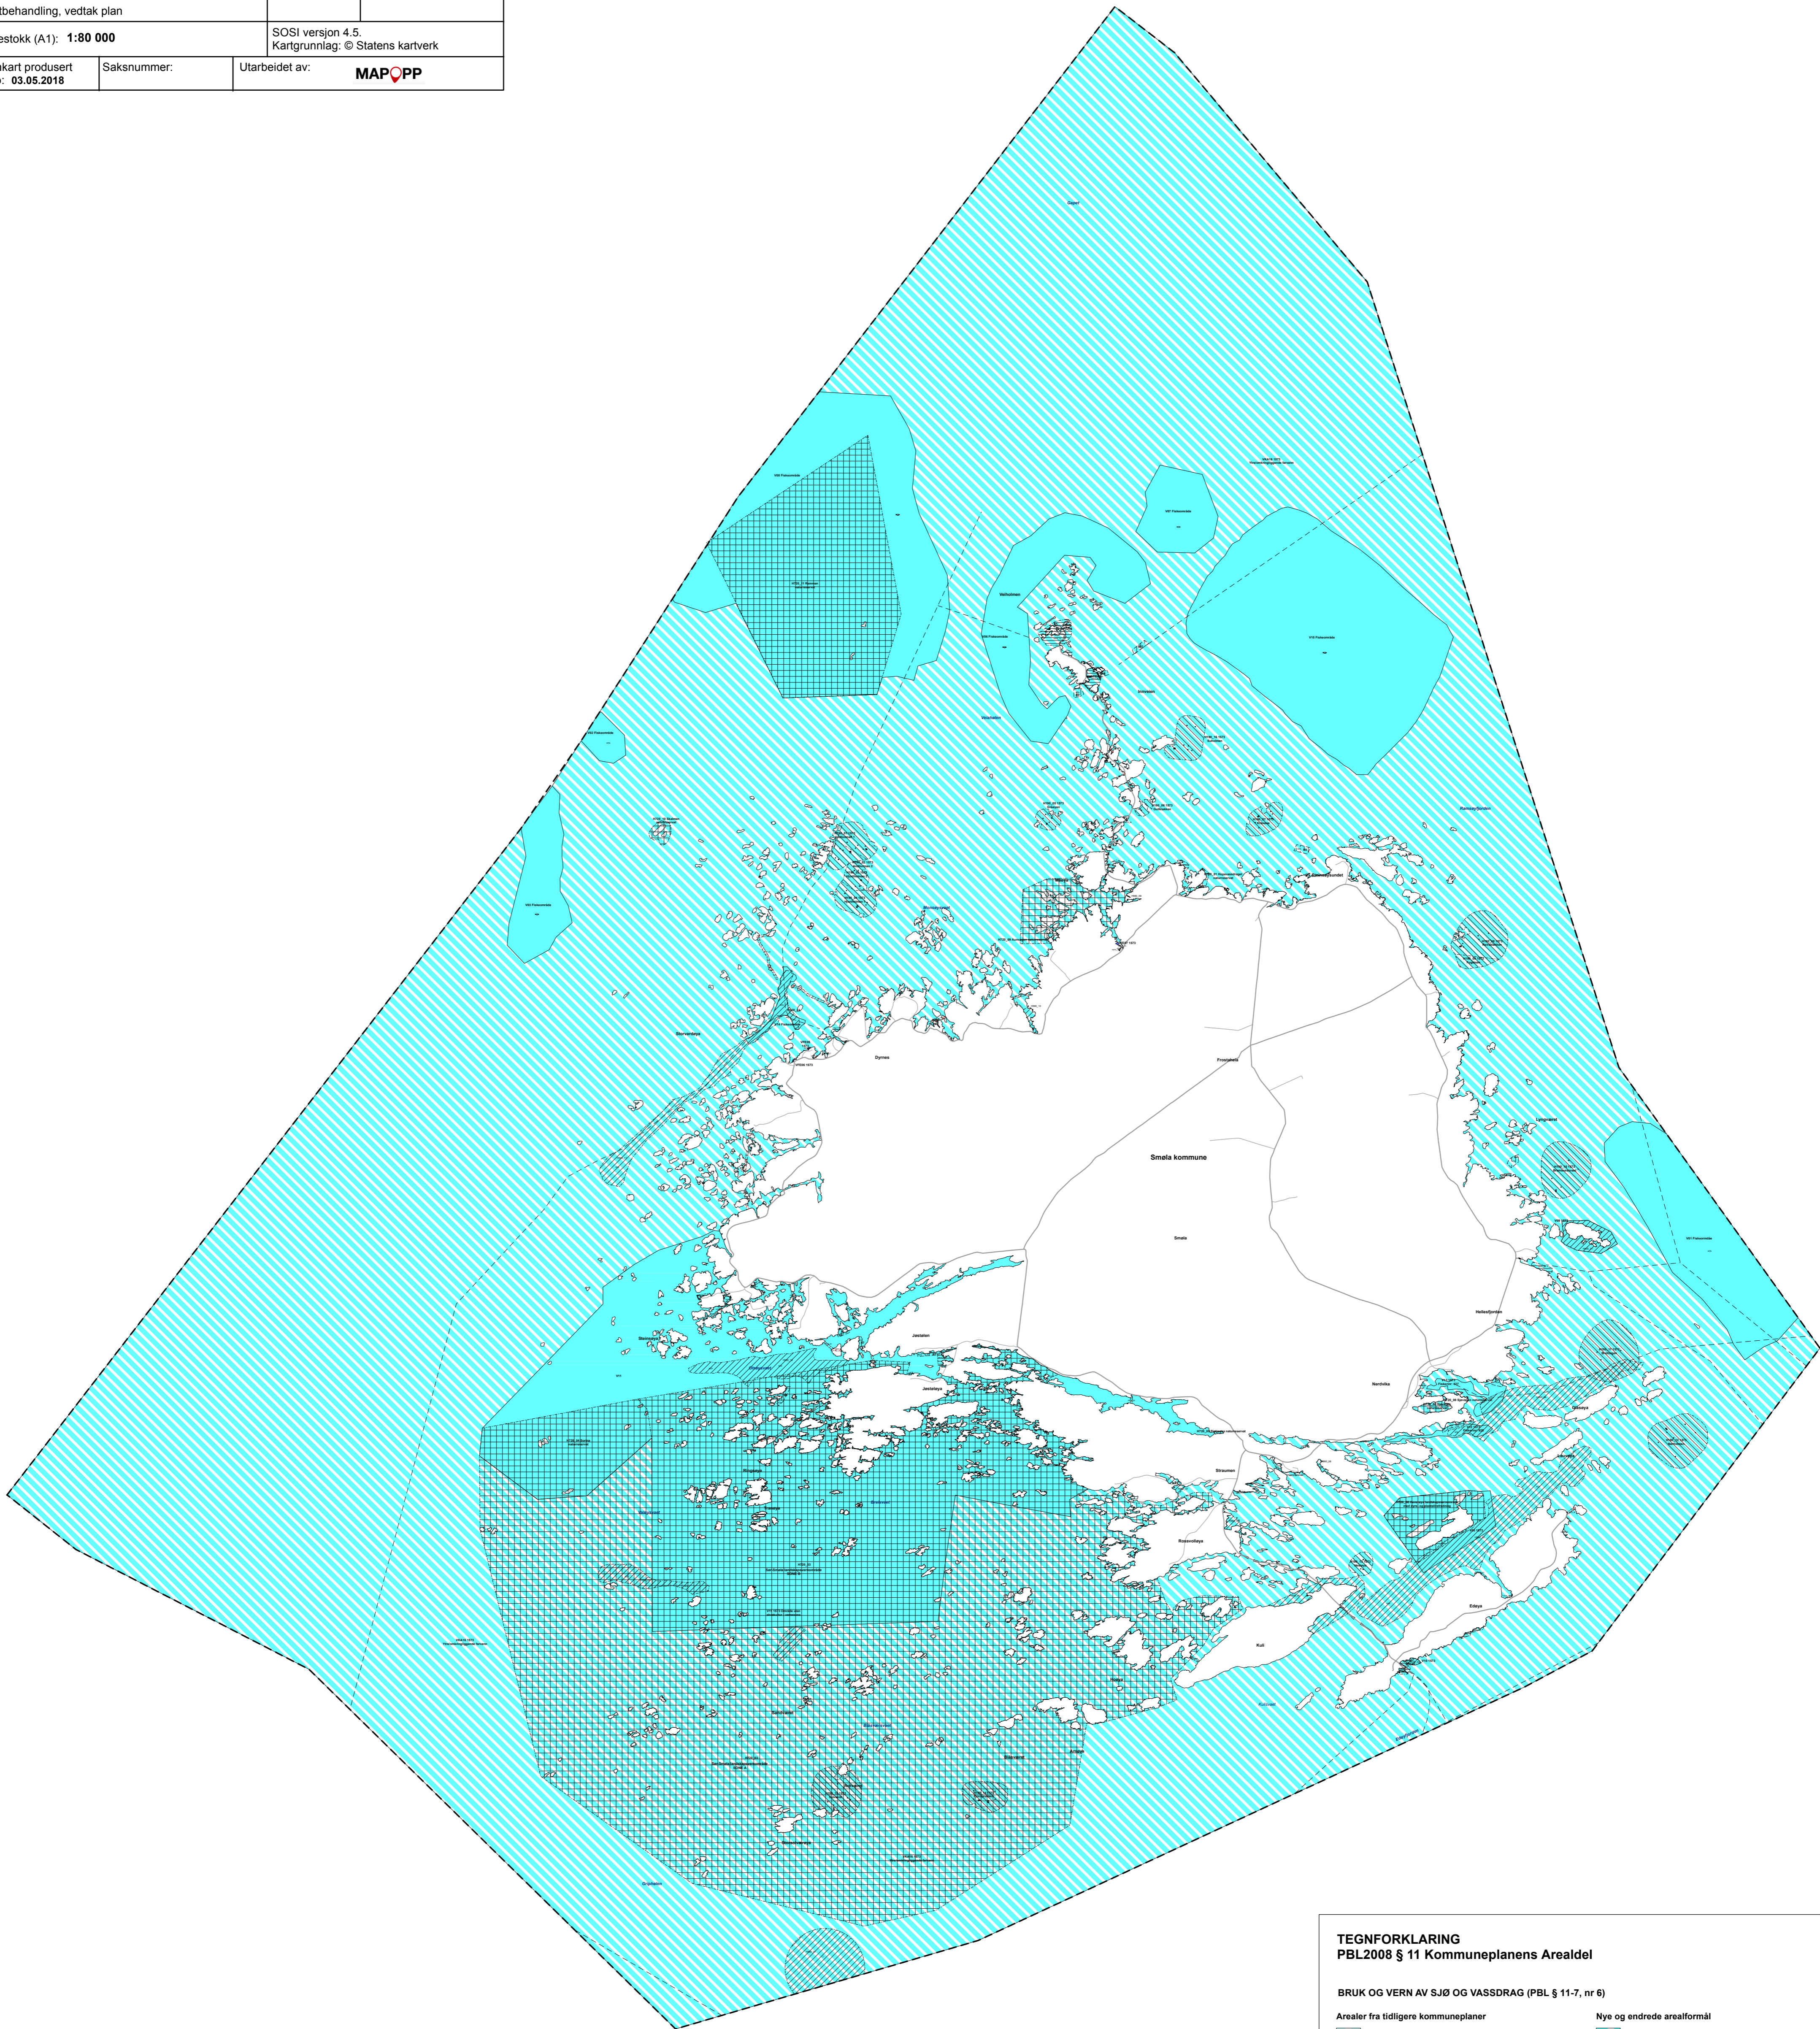

Kommun.nr.: 1573		Plan-id: 20160004
Saksbehandling etter plan og bygningsloven:	Dato	K-sak.nr.
Melding om oppstart		
Vedtak for planprogram		
Utlegging til offentlig ettersyn	12.12.2016	
Sluttbehandling, vedtak plan		
Målestokk (A1): 1:80 000	SOSI versjon 4.5 Kartgrunnlag: © Statens kartverk	
Plankart produsert dato: 03.05.2018	Saksnummer:	Utarbeidet av: <b>MAPOPP</b>

**TEGNFORKLARING**  
PBL2008 § 11 Kommuneplanens Arealdel

**BRUK OG VERN AV SJØ OG VASSDRAG (PBL § 11-7, nr 6)**

<p><b>Arealer fra tidligere kommuneplaner</b></p> <ul style="list-style-type: none"> <li>VKA Kombinerte formål</li> <li>V Bruk og vern av sjø med tilhørende strandsone</li> <li>VFE Ferdsel og havneområder</li> <li>VS Småbåthavn</li> <li>VA Akvakultur</li> </ul>	<p><b>Nye og endrede areallformål</b></p> <ul style="list-style-type: none"> <li>VKA Kombinerte formål</li> <li>V Bruk og vern av sjø med tilhørende strandsone</li> <li>VFE Ferdsel og havneområder</li> <li>VS Småbåthavn</li> <li>V Bruk og vern (fiskeområder)</li> </ul>
---	---

<p><b>HENSYNSONER (PBL § 11-8)</b></p> <ul style="list-style-type: none"> <li>H190 Sikringsoner (akvakultur)</li> <li>H210, H220 H240 Støysoner (Rød, gul, grønn)</li> <li>H310 Faresoner Ras, H370 Høyspent</li> <li>H530 Hensynssone Friluftsliv, H560 Natur</li> <li>H560 Hensynssone Gytefelt</li> <li>H570 Hensynssone Kulturminner</li> <li>H720, H730, H740 Båndleggingssoner</li> <li>H910 Detaljeringsoner (reguleringsplaner)</li> </ul>	<p><b>LINJESYMBOLER</b></p> <ul style="list-style-type: none"> <li>Plangrense</li> <li>Arealformål grense</li> <li>Hensynssone grense</li> <li>Bestemmelse grense</li> </ul> <p><b>SAMFERDSEL</b></p> <ul style="list-style-type: none"> <li>Bru (Planlagt)</li> <li>Skipaled (Nåværende)</li> <li>Skipaled (Ny)</li> </ul> <p><b>INFRASTRUKTUR</b></p> <ul style="list-style-type: none"> <li>Trase for vannforsyning (på bunnen)</li> <li>Akvakulturanlegg (ytterpunkt)</li> </ul>
--	--