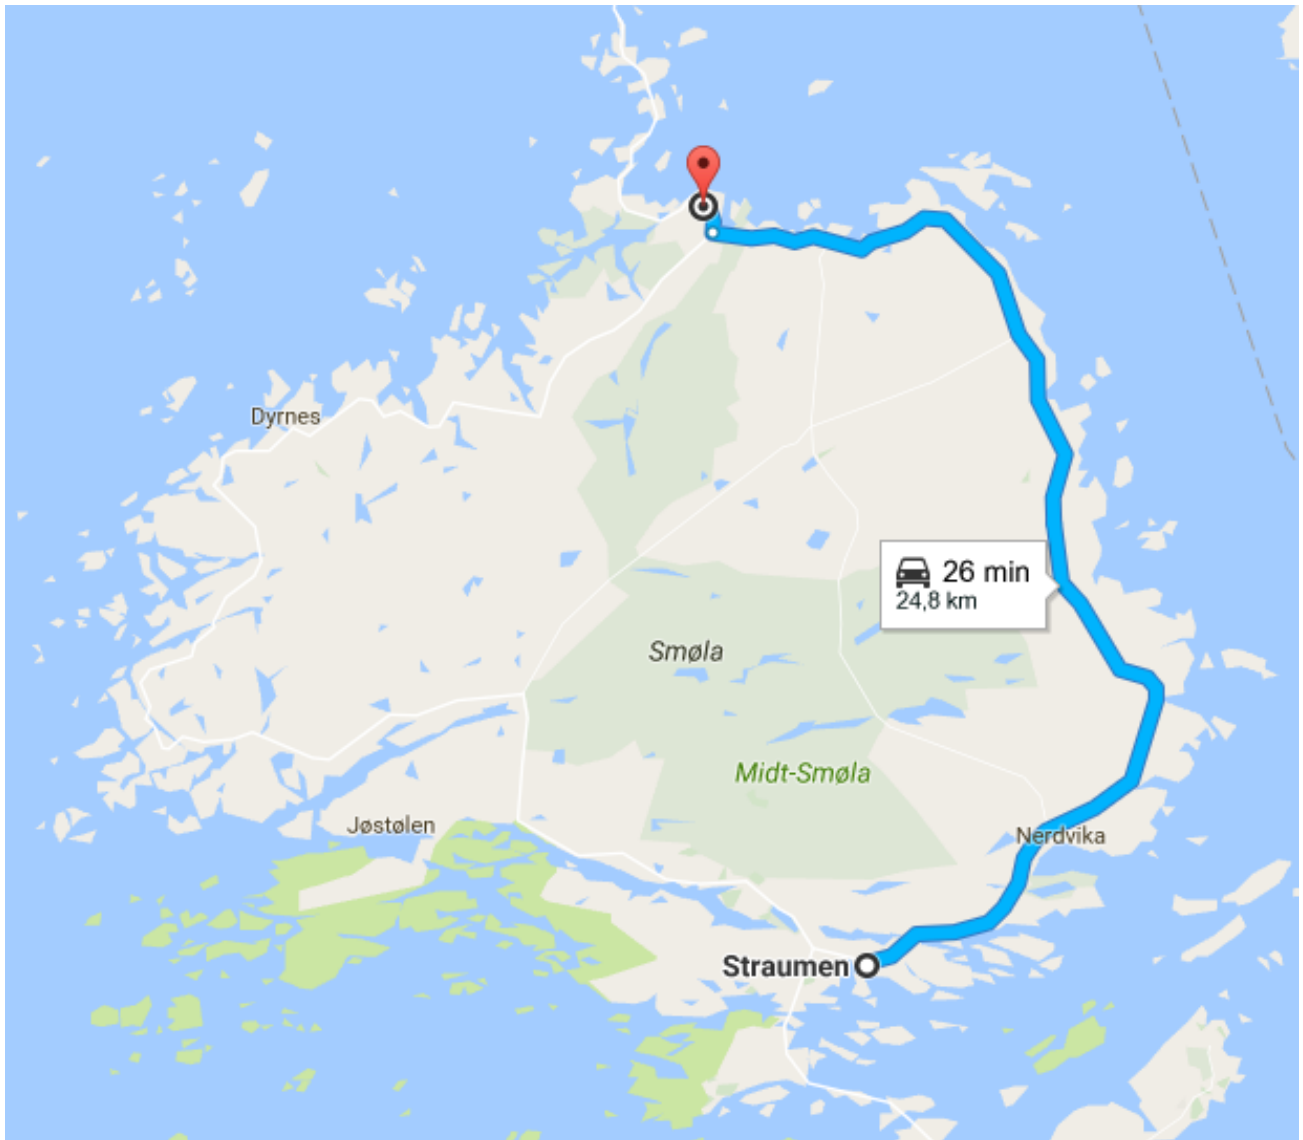

Rute 1

Fra Kyrhaug	0715
Nerdvika	0740
Frostadheia(Rom)	0755
Til Hopen	0805

Rute 2

Fra Jøstølen	0725
Gundersen	0740
Steinsøysund	0755
Til Hopen	0805

Rute 3

Fra Straumen	0705
Klakkavågen	0720
Dyrnes	0740
Til Hopen	0805

Rute 4

Fra Straumen	0730
Nerdvika	0735
Nordvika	0750
Til Hopen	0805

Rute 5

Fra Veiholmen 0745

Til Hopen 0805