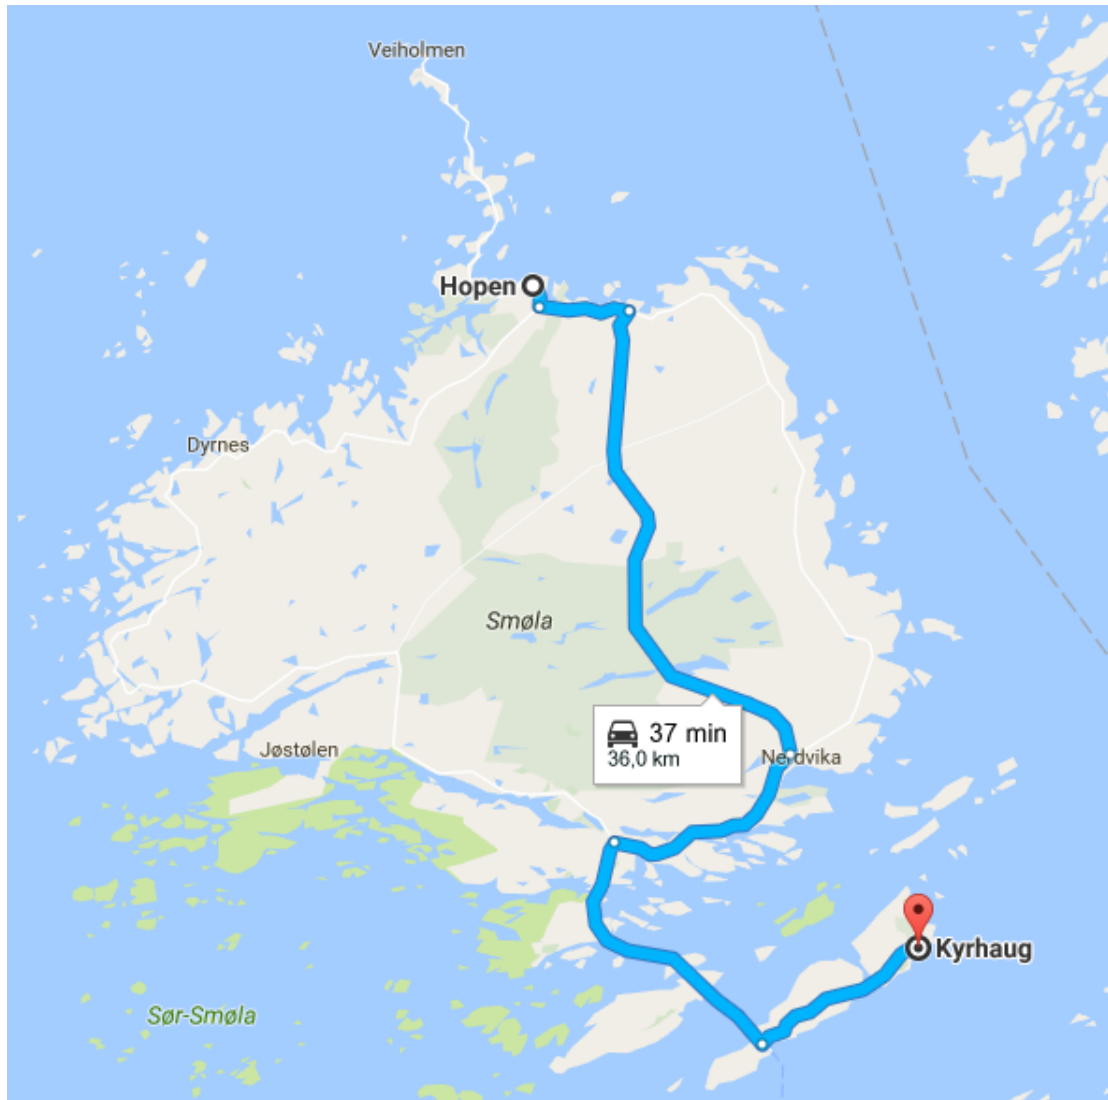

Rute 1

Fra Kyrhaug	0715
Nerdvika	0740
Frostadheia(Rom)	0755
Til Hopen	0805

Rute 2

Fra Jøstølen	0725
Gundersen	0740
Steinsøysund	0755
Til Hopen	0805

Rute 3

Fra Straumen	0705
Klakkavågen	0720
Dyrnes	0740
Til Hopen	0805

Rute 4

Fra Straumen	0730
Nerdvika	0735
Nordvika	0750
Til Hopen	0805

Rute 5

Fra Veiholmen 0745

Til Hopen 0805