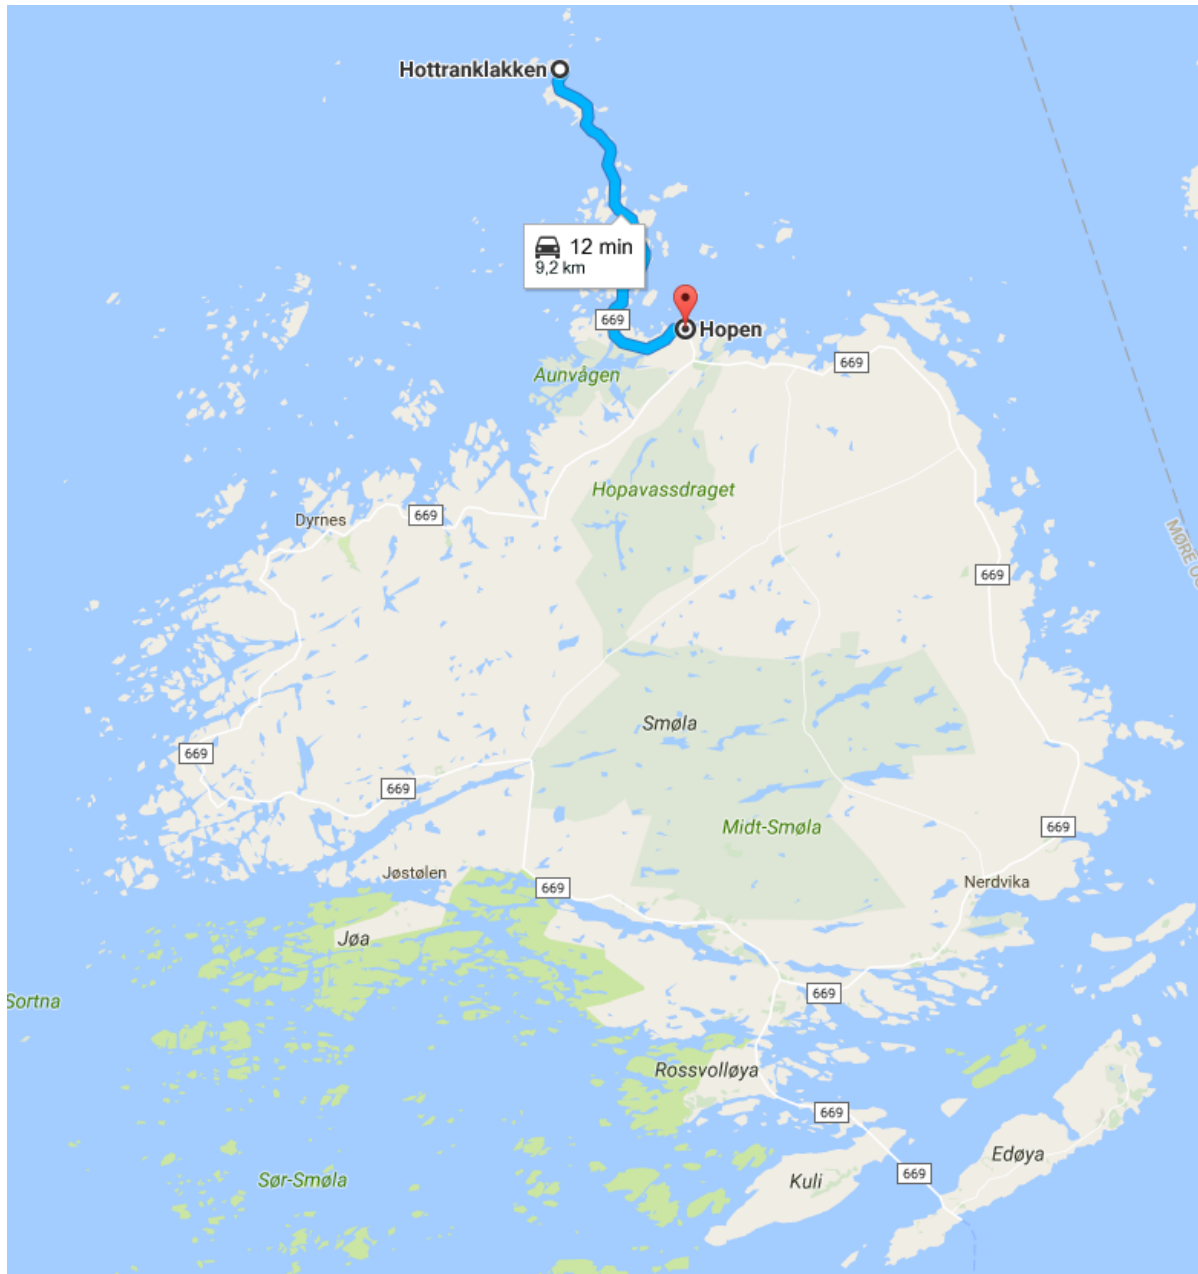

Rute 1

Fra Kyrhaug	0715
Nerdvika	0740
Frostadheia(Rom)	0755
Til Hopen	0805

Rute 2

Fra Jøstølen	0725
Gundersen	0740
Steinsøysund	0755
Til Hopen	0805

Rute 3

Fra Straumen	0705
Klakkavågen	0720
Dyrnes	0740
Til Hopen	0805

Rute 4

Fra Straumen	0730
Nerdvika	0735
Nordvika	0750
Til Hopen	0805

Rute 5

Fra Veiholmen 0745

Til Hopen 0805