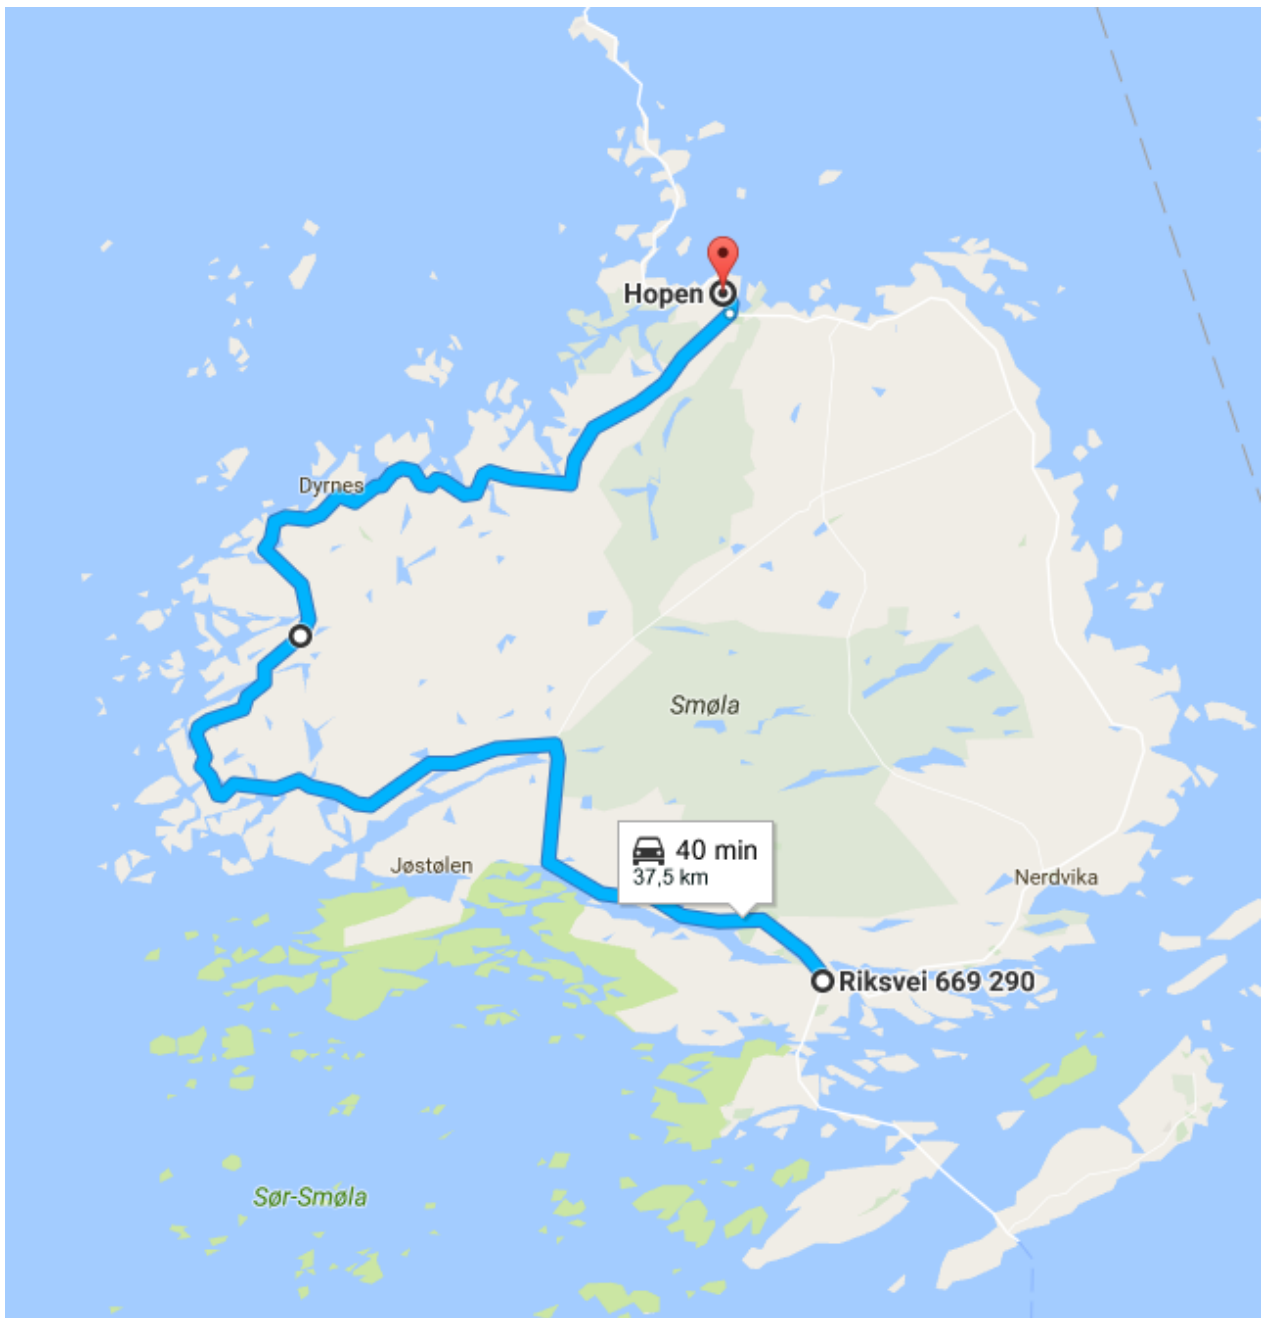

Rute 1

Fra Kyrhaug	0715
Nerdvika	0740
Frostadheia(Rom)	0755
Til Hopen	0805

Rute 2

Fra Jøstølen	0725
Gundersen	0740
Steinsøysund	0755
Til Hopen	0805

Rute 3

Fra Straumen	0705
Klakkavågen	0720
Dyrnes	0740
Til Hopen	0805

Rute 4

Fra Straumen	0730
Nerdvika	0735
Nordvika	0750
Til Hopen	0805

Rute 5

Fra Veiholmen 0745

Til Hopen 0805