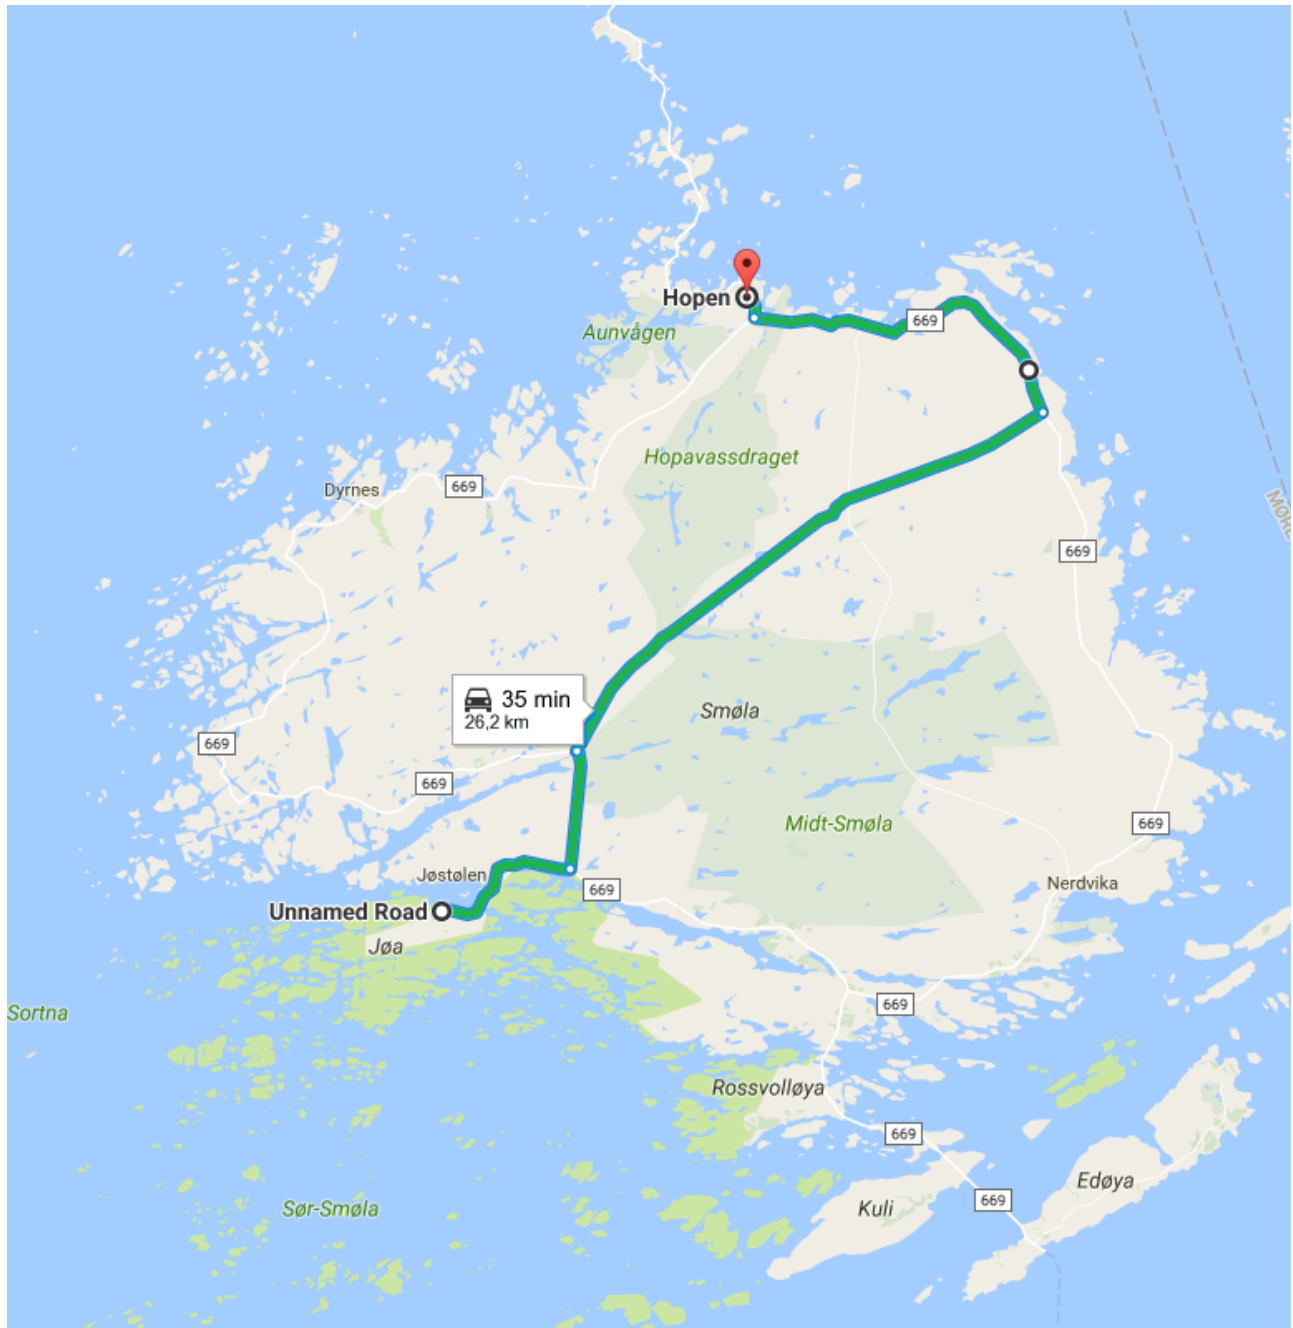

Rute 1

Fra Kyrhaug	0715
Nerdvika	0740
Frostadheia(Rom)	0755
Til Hopen	0805

Rute 2

Fra Jøstølen	0725
Gundersen	0740
Steinsøysund	0755
Til Hopen	0805

Rute 3

Fra Straumen	0705
Klakkavågen	0720
Dyrnes	0740
Til Hopen	0805

Rute 4

Fra Straumen	0730
Nerdvika	0735
Nordvika	0750
Til Hopen	0805

Rute 5

Fra Veiholmen 0745

Til Hopen 0805