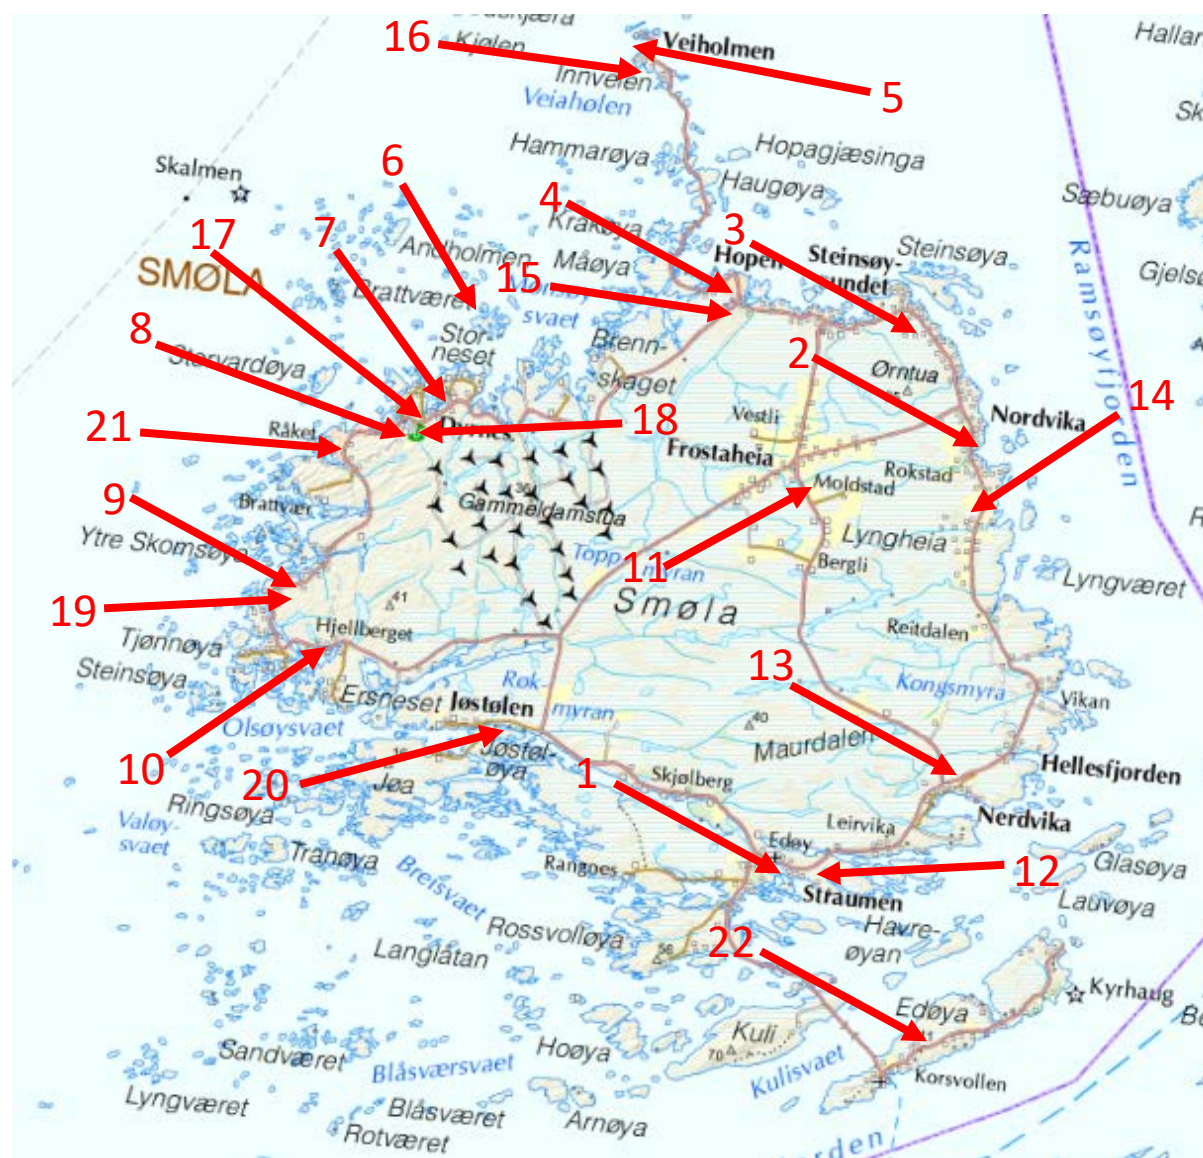

Bedehus/menighetshus og ungdomshus

Nr	Objekt, navn	Objekt, type	Eksisterende kilder
1	Innsmøla (revet)	Bedehus	
2	Rokstad (solgt)	«	
3	Steinsøysundet	«	Vedlegg nr.1, s.47-50
4	Hopen, solgt	«	
5	Veiholmen	«	
6	Brattvær	«	
7	Dyrnes, solgt	«	
8	Råket	«	
9	Steinsøyeneset (solgt)	«	
10	Gjeldberg	«	
11	Frostadheia	«	
12	Innsmøla	Ungdomshus	
13	Høgda i Nelvika (solgt)	«	
14	Rokstad (solgt)	«