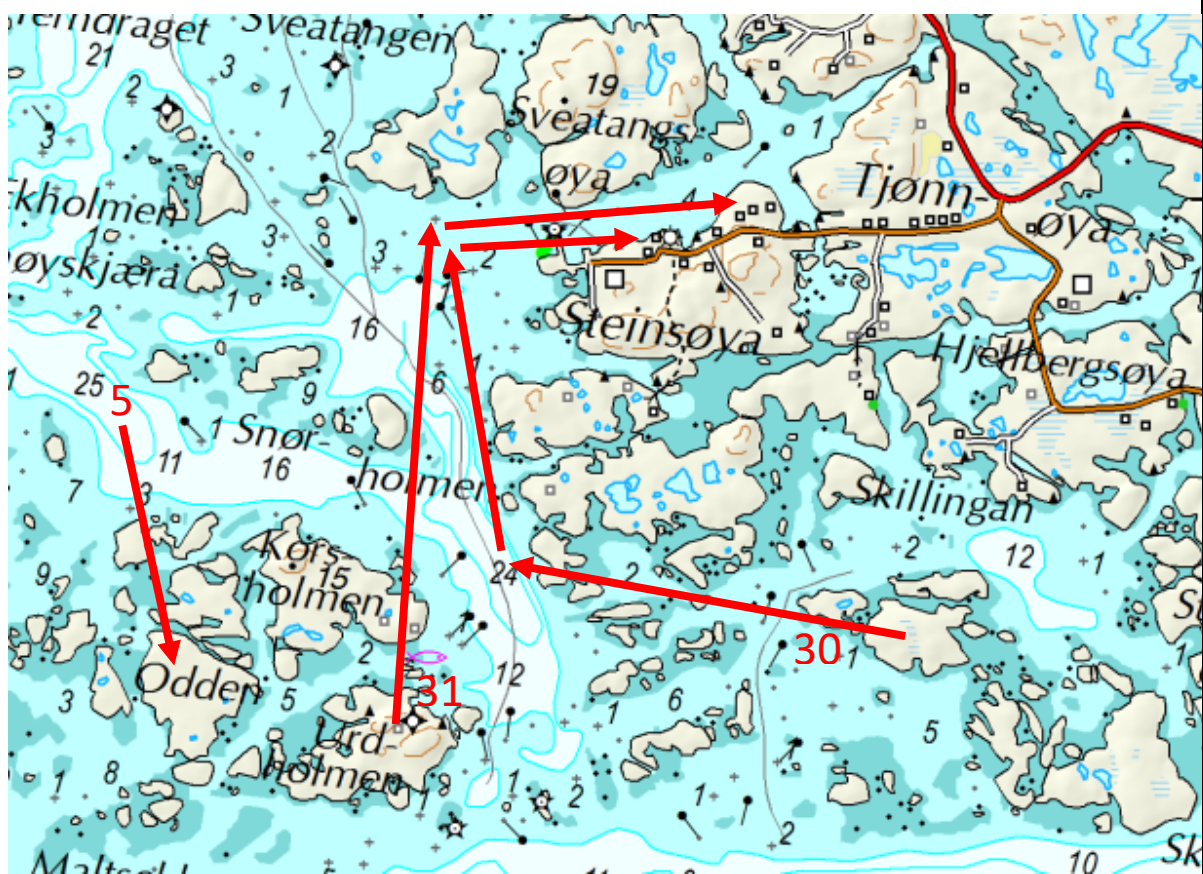

Skjøtsel: De omtalte bygningene er i privat eie.

Dyrnesdalen

Nr	Objekt, navn	Objekt, type	Eksisterende kilder
7	Nigardssetra	Seter/sommerfjøs	Vedlegg 1, s.8

Skjøtsel : Ligger på privat grunn

Steinsøya/Odden