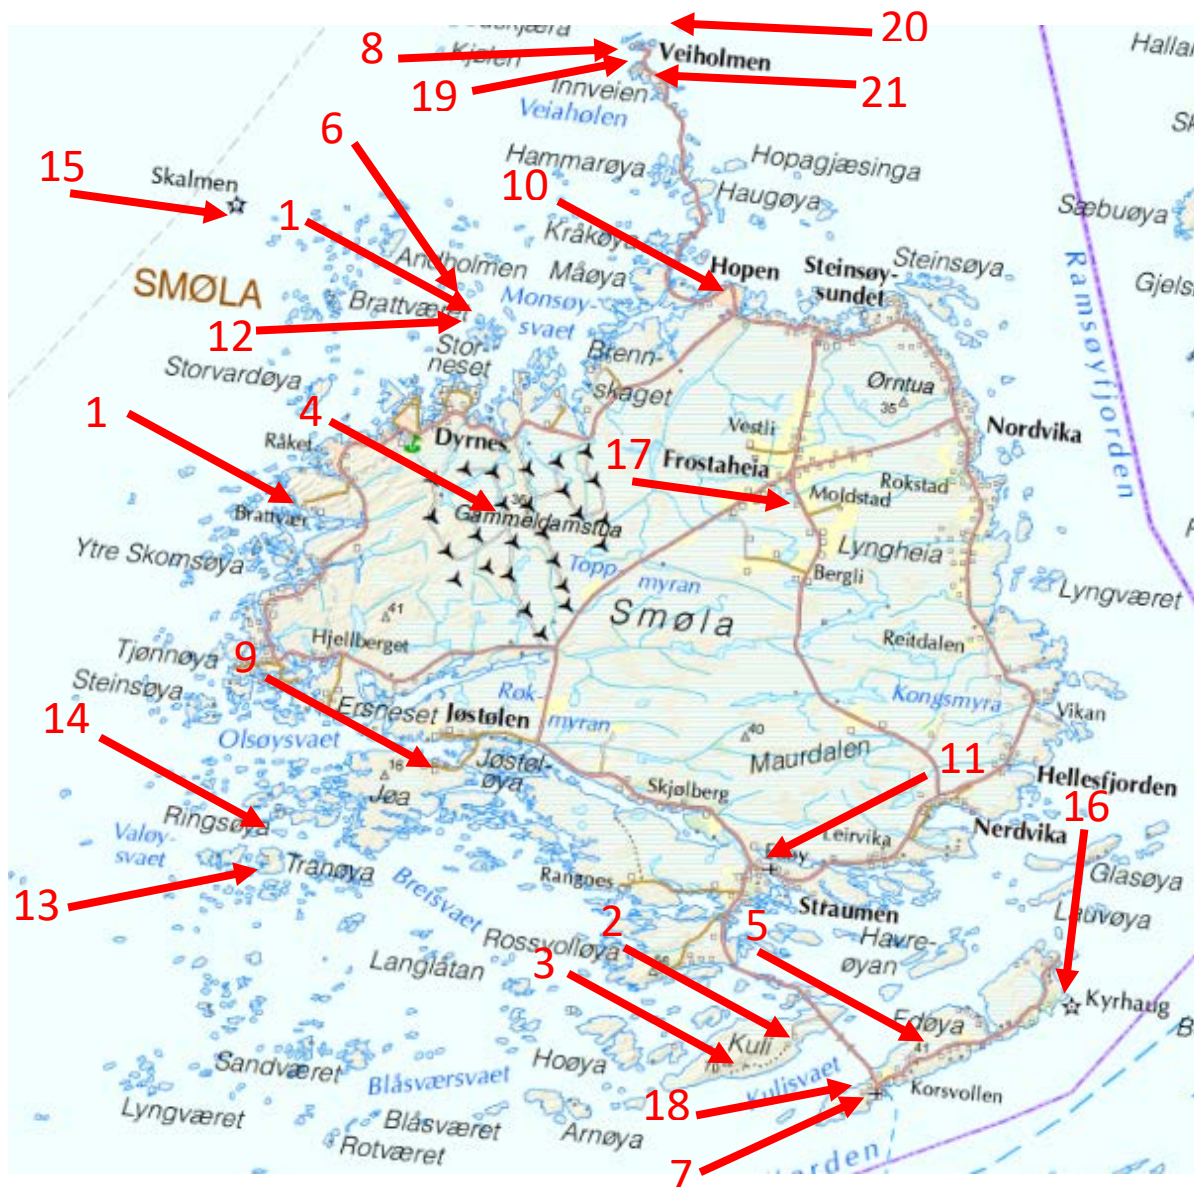

Fra Møre og Romsdal kulturminneplan

Nr	Objekt, navn	Objekt, type	Eksisterende kilder
1	Brattvær kirke	Kirkested	Møre og Romsdal kulturminneplan
2	Kulisteinen	Bautasteinslokaltet	«
3	Kuli kystrøyser	Gravfelt	«
4	Vindparken, steinalderbygg	Bosetning-aktivitetsområde	«
5	Edøya, gravrøys	Gravminne	«
6	Brattvær kyrkjestad	Kirkested	«
7	Edøy kyrkje	Kirkested	«
8	Veiholmen fiskevær	Fiskevær-sjøbruksanlegg	«
9	Sydgården, Jøa	Gårdstun	«
10	Hopen kirke	Kirkested	«
11	Edøy kyrkje, Ødegård	Kirkested	«
12	Brattvær	Fiskevær-sjøbruksanlegg	«