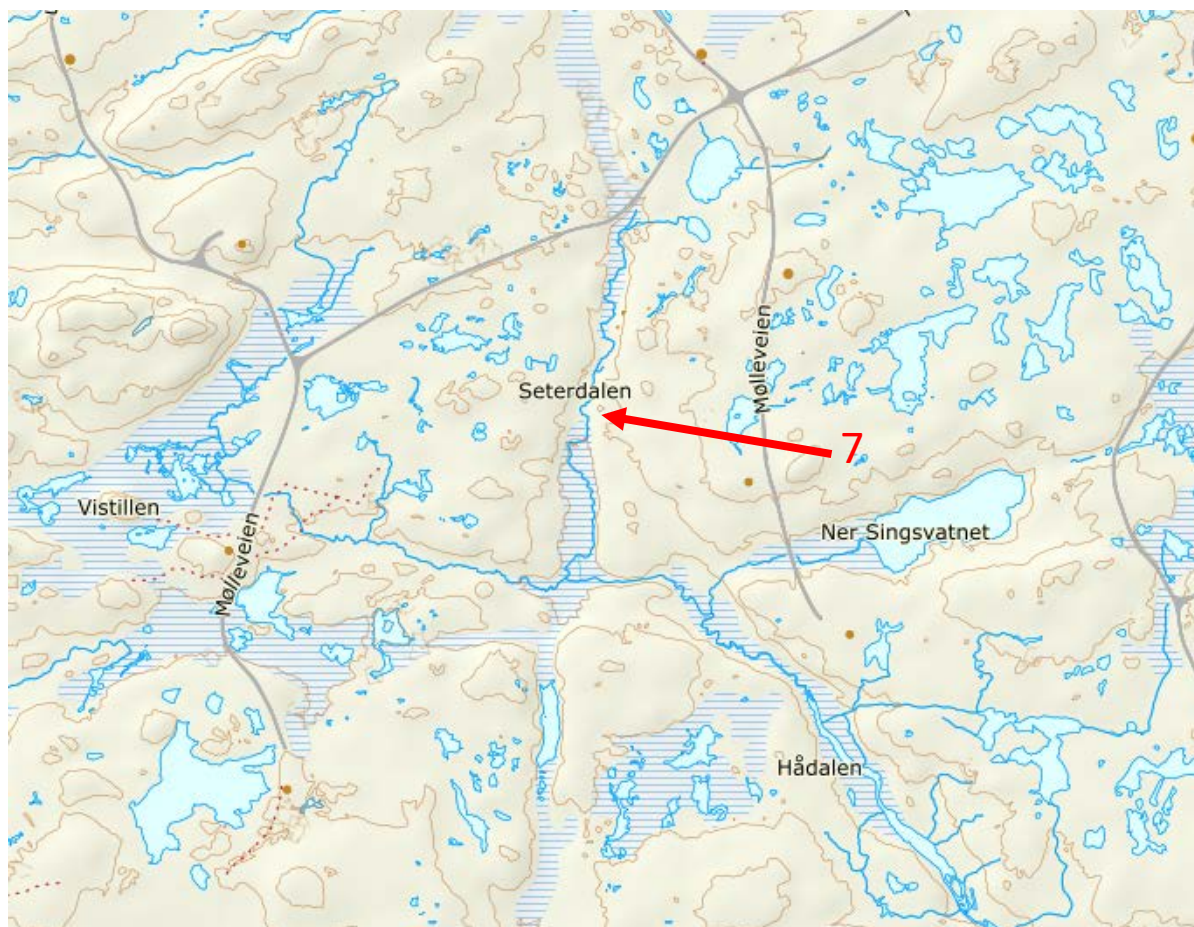

Dyrnesdalen

Nr	Objekt, navn	Objekt, type	Eksisterende kilder
7	Nigardssetra	Seter/sommerfjøs	Vedlegg 1, s.8

Skjøtsel : Ligger på privat grunn