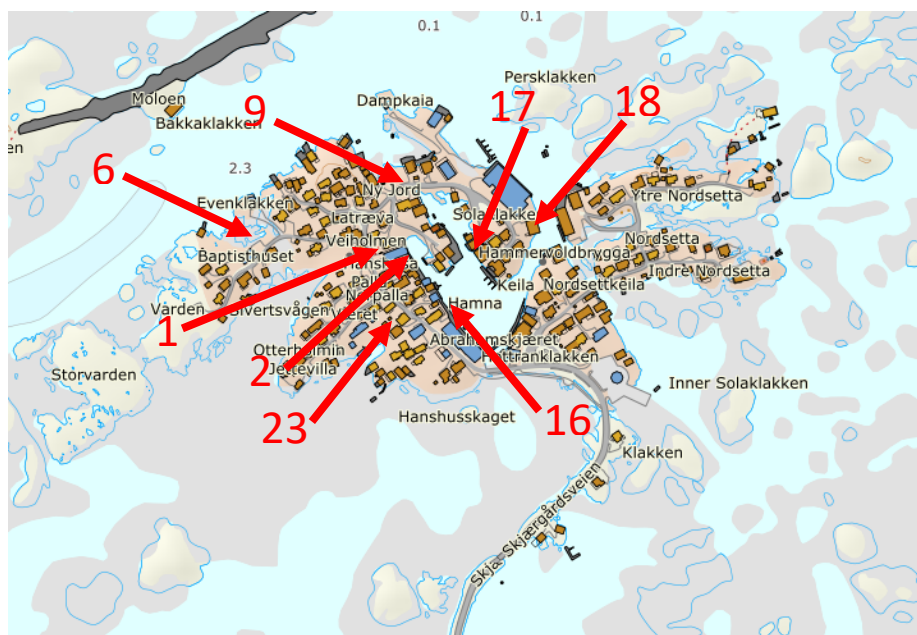

KULTURMINNER

KART

Smøla kommune
Øy i et hav av muligheter

Veiholmen

Nr	Objekt, navn	Objekt, type	Eksisterende kilder
1	Apoteket	Hus og bygninger	Vedlegg 1, s.1
2	Angelhusa	Hus og bygninger	Vedlegg 1, s.1
6	Veien kirke	Hus og bygninger	Vedlegg 1, s.6, Smøla bygdebok bind 8.
9	Stabburet	Hus og bygninger	Vedlegg 1, s.11
16	Nelvikstua	Hus og bygninger	Vedlegg 1, s.20
17	Rokstadbrygga	Hus og bygninger	Vedlegg 1, s.19
18	Brenneriet	Hus og bygninger	Vedlegg 1, s.19
23	Fjøset på Sanden	Fjøs	Vedlegg 1, s.23

Skjøtsel: Veiholmen er det tettes bebygde området på Smøla. For skjøtsel og ivaretagelse vises det til reguleringsplan for Været.

Frostaheia

Nr	Objekt, navn	Objekt, type	Eksisterende kilder
26	Eksempel på jordhytte	Jordhytte	Vedlegg 1, s.32
27	Eksempel på jordhytte	Jordhytte	Vedlegg 1, s.32
28	Bureisingsmuseet Vestly	Buresingshus, fjøs og jordgamme	