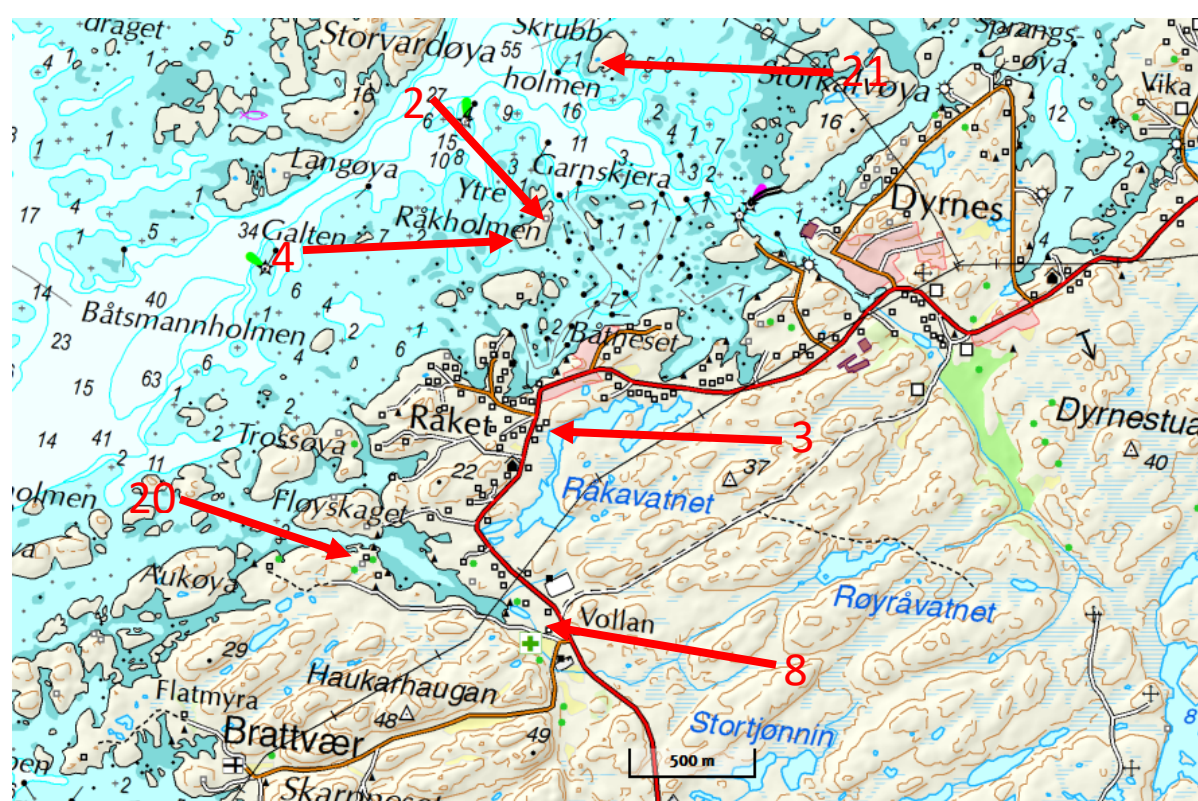

Råket/Dyrnes

Nr	Objekt, navn	Objekt, type	Eksisterende kilder
2	Torbugstuå	Hus og bygninger	Vedlegg 1, s.2
3	Grønnskaget	Hus og bygninger	Vedlegg 1, s.2
4	Lergrovikbygningen	Hus og bygninger	Vedlegg 1, s.2
8	Eldhus på Vollan	Hus og bygninger	Vedlegg 1, s.10
20	Berhaugstuå	Hus og bygninger	Vedlegg 1, s.21
21	Fattighuset på Skrubholmen	Hus og bygninger	Vedlegg 1, s.21

Skjøtsel: De omtalte bygningene er i privat eie.