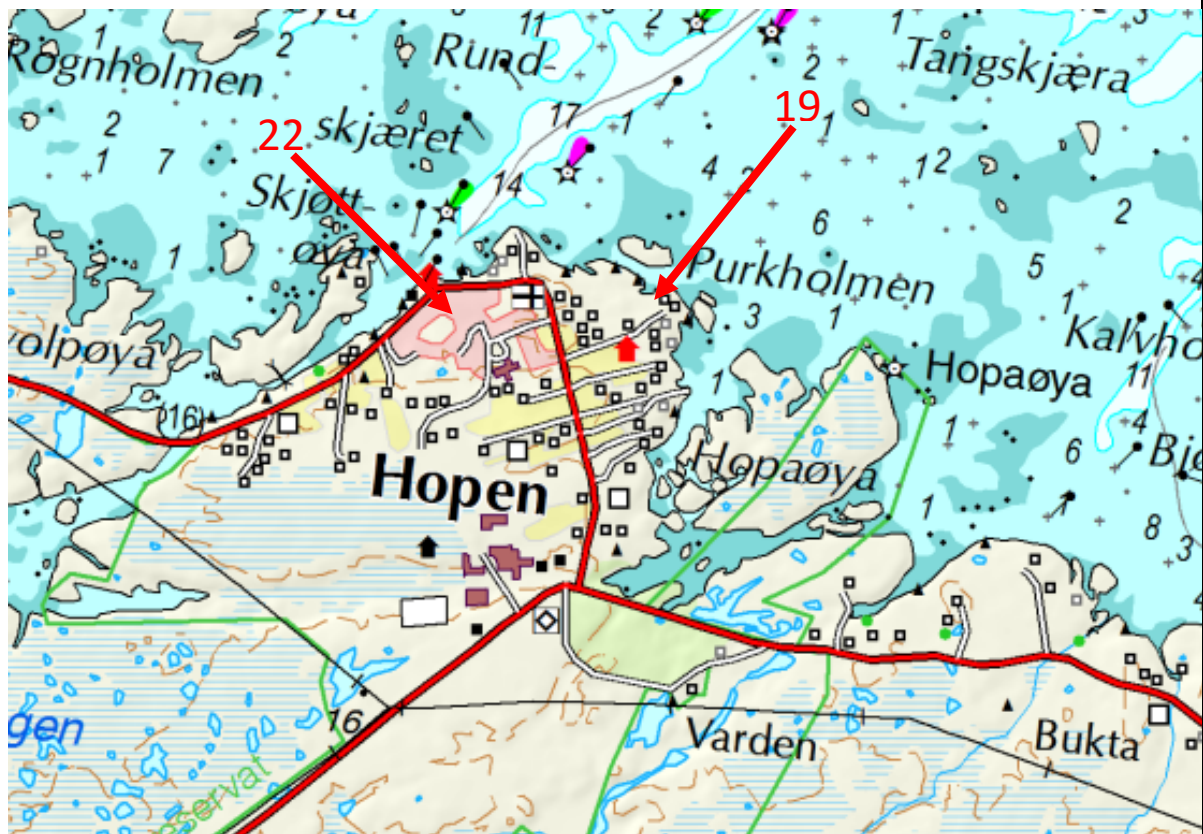

Hopen

Nr	Objekt, navn	Objekt, type	Eksisterende kilder
19	Petterstuå	Hus og bygninger	Vedlegg 1, s.20
22	Fjøset på Kirkenes	Fjøs	Vedlegg 1, s.22

Skjøtsel: Bygningene er i privat eie.