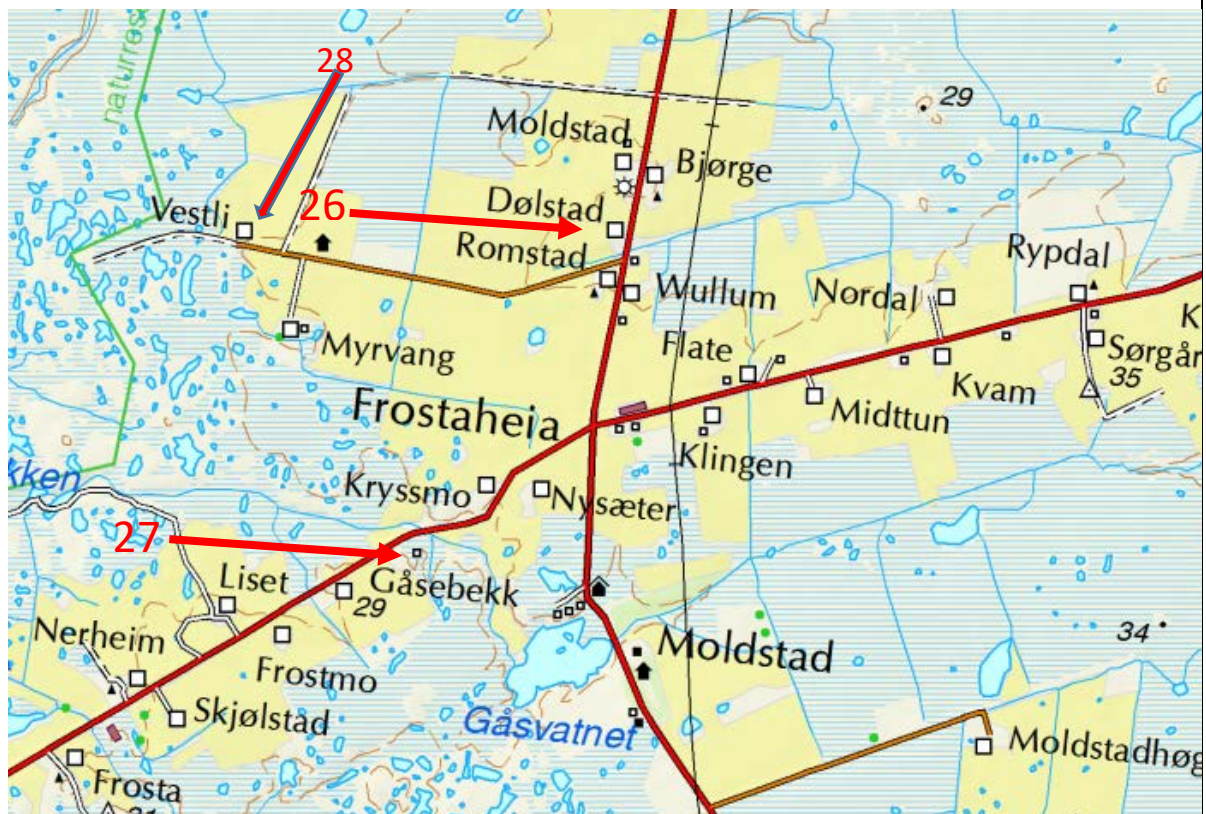

KULTURMINNER

KART

Smøla kommune
Øy i et hav av muligheter

Veiholmen

Nr	Objekt, navn	Objekt, type	Eksisterende kilder
1	Apoteket	Hus og bygninger	Vedlegg 1, s.1
2	Angelhusa	Hus og bygninger	Vedlegg 1, s.1
6	Veien kirke	Hus og bygninger	Vedlegg 1, s.6, Smøla bygdebok bind 8.
9	Stabburet	Hus og bygninger	Vedlegg 1, s.11
16	Nelvikstua	Hus og bygninger	Vedlegg 1, s.20
17	Rokstadbrygga	Hus og bygninger	Vedlegg 1, s.19
18	Brenneriet	Hus og bygninger	Vedlegg 1, s.19
23	Fjøset på Sanden	Fjøs	Vedlegg 1, s.23

Skjøtsel: Veiholmen er det tettes bebygde området på Smøla. For skjøtsel og ivaretagelse vises det til reguleringsplan for Været.

Frostaheia

Nr	Objekt, navn	Objekt, type	Eksisterende kilder
26	Eksempel på jordhytte	Jordhytte	Vedlegg 1, s.32
27	Eksempel på jordhytte	Jordhytte	Vedlegg 1, s.32
28	Bureisingsmuseet Vestly	Buresingshus, fjøs og jordgamme	