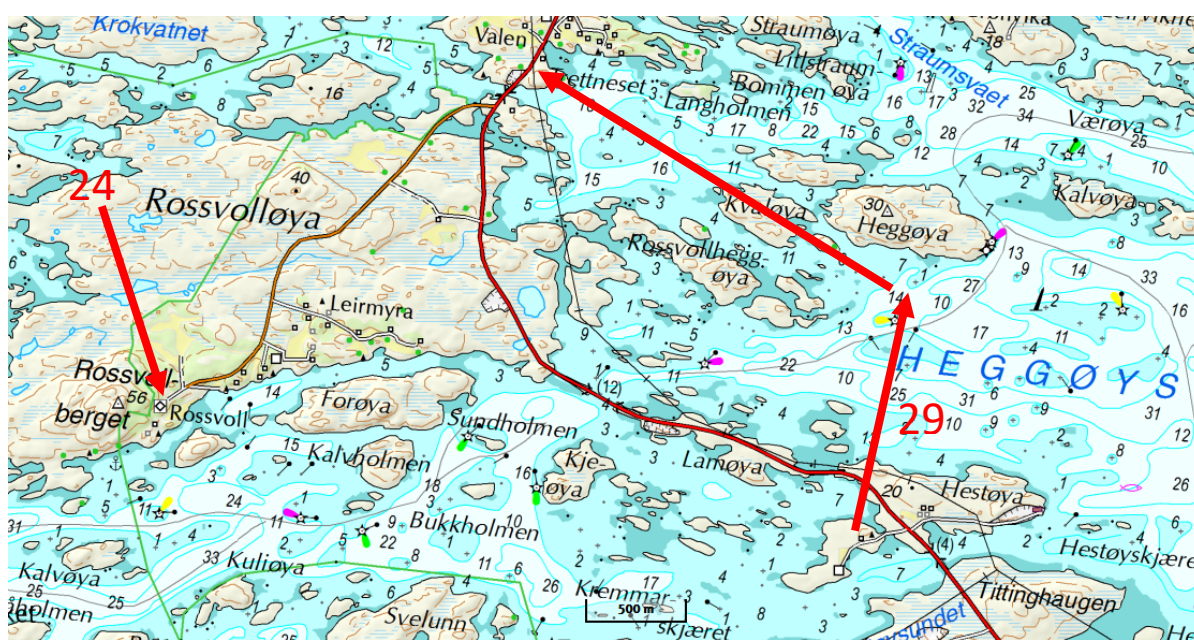

Rosvoll/Hestøya

Nr	Objekt, navn	Objekt, type	Eksisterende kilder
24	Rosvoll Prestegård, drengstue og eldhus	Prestegård	Vedlegg 1, s.24-28
29	«Solvang», flyttet fra Hestøya til Trettneset	Hus som ble flyttet	Vedlegg 1, s.35-37

Skjøtsel:

- Rosvoll prestegård eies og vedlikeholdes av Smøla museum.
- Solvang er i privat eie.