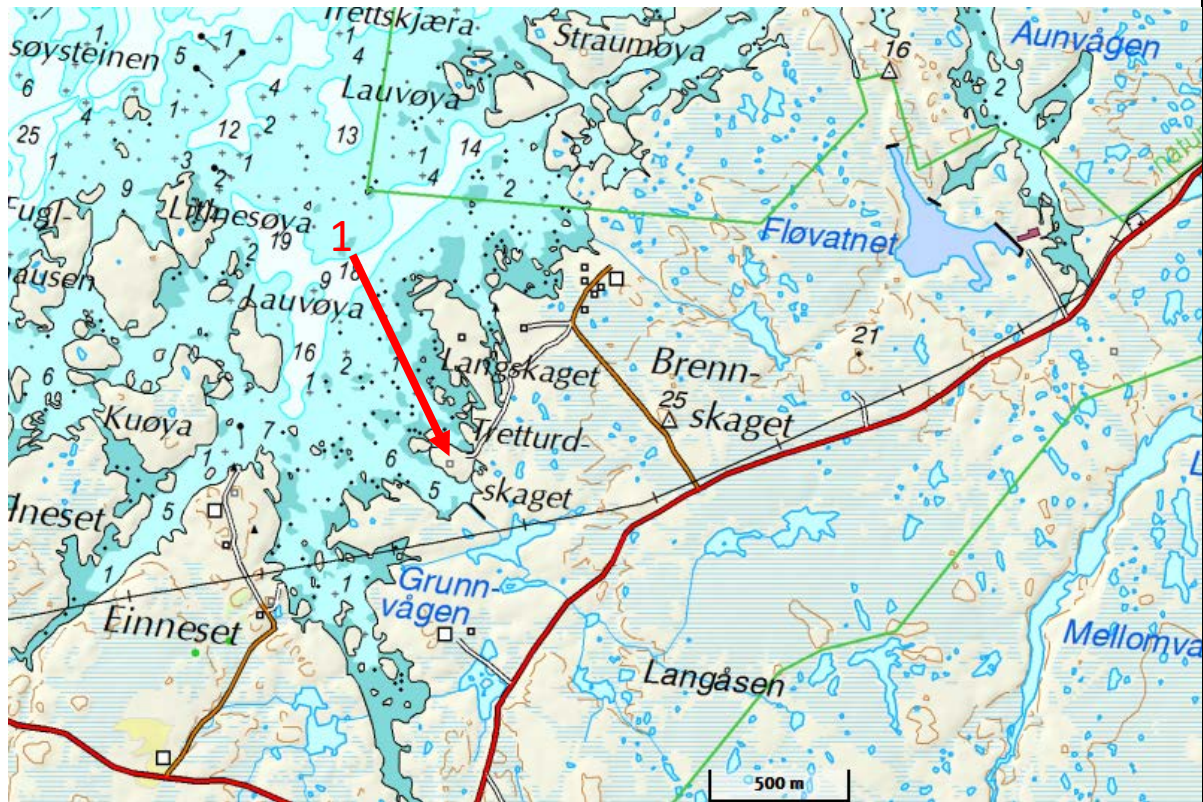

Brennskaget

Nr	Objekt, navn	Objekt, type	Eksisterende kilder
1	Trettvoldskaget	Hus og bygninger	Vedlegg 1, s.2

Skjøtsel: Bygningen er i privat eie.