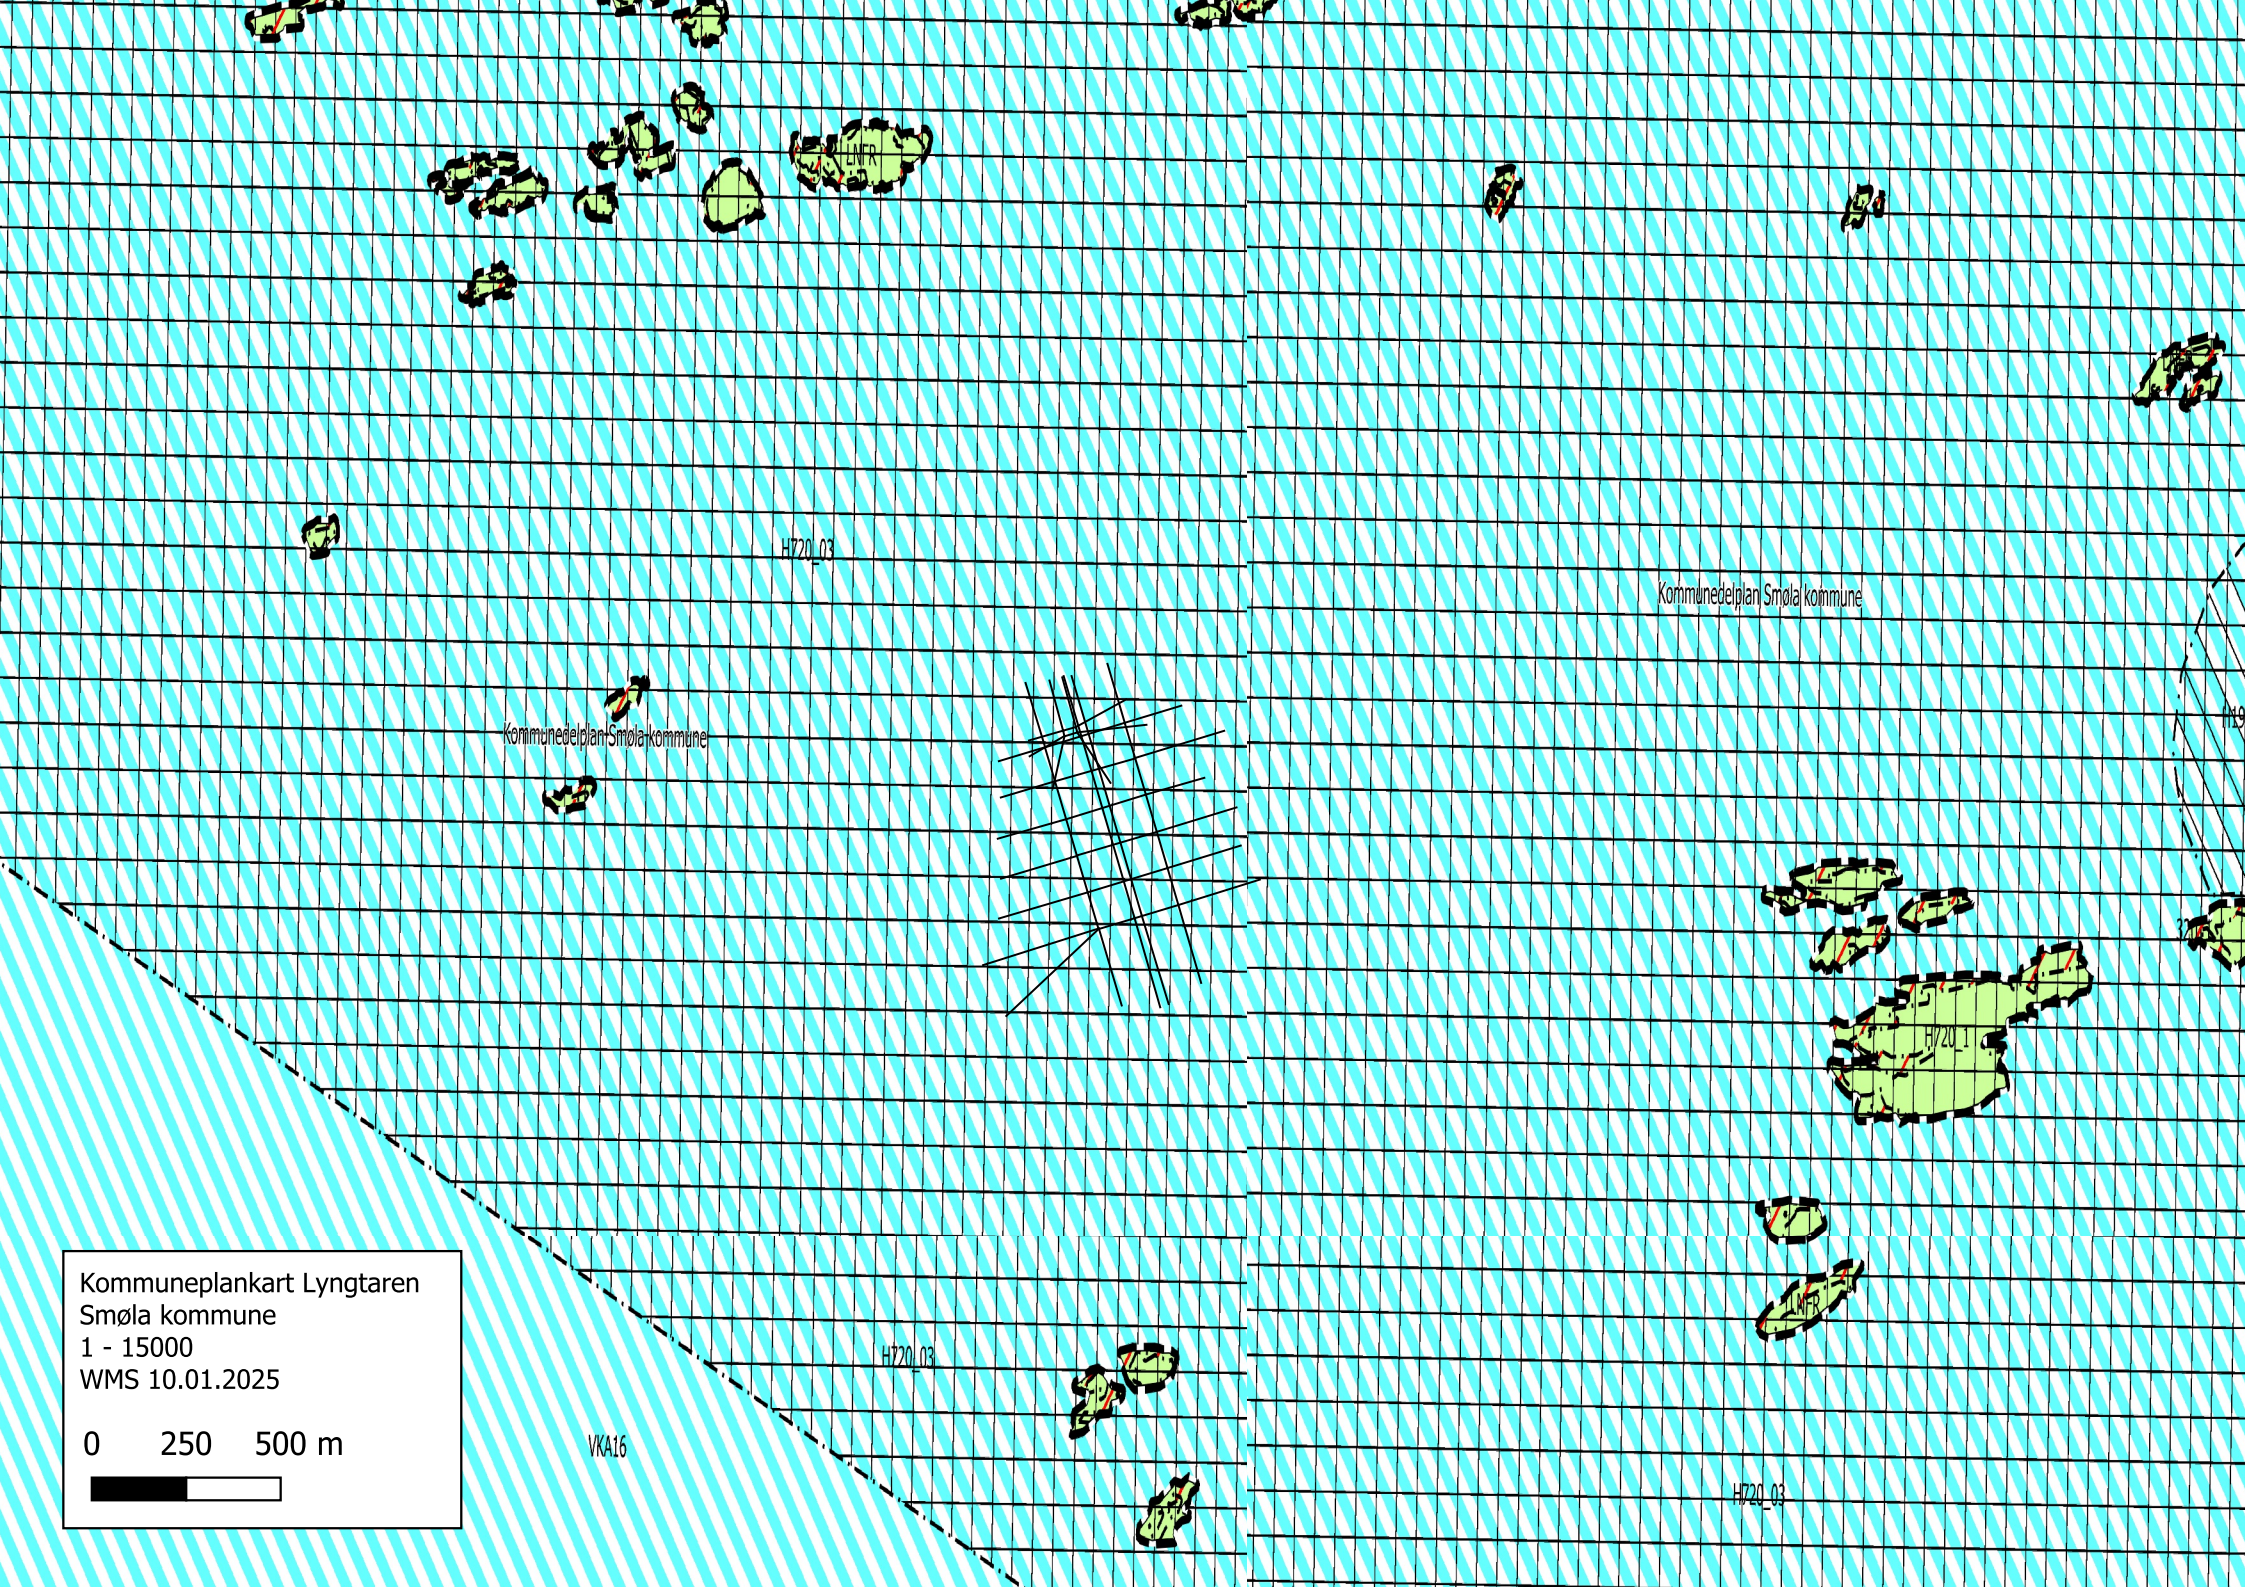

Kommuneplankart Lyngtaren
Smøla kommune
1 - 15000
WMS 10.01.2025

0 250 500 m

Kommunedelplan Smøla kommune

H720_03

Kommunedelplan Smøla kommune

VKA16

H720_03

H720_1

H720_03