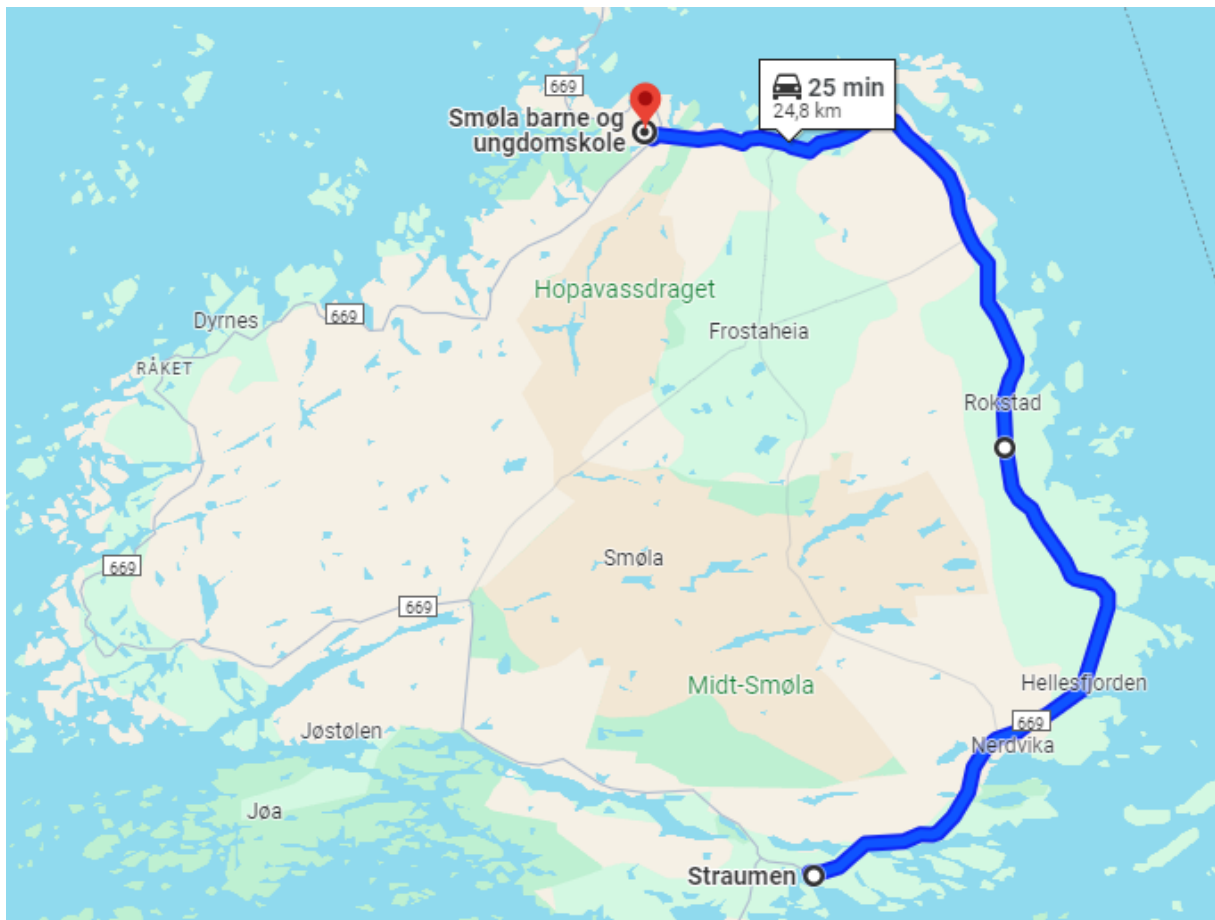

Buss nr 4

Fra Straumen   0723

Fra Nelvika   0731

Fra Nordvika   0746

Til Skolen   0807

Hjem fra Skolen   1410