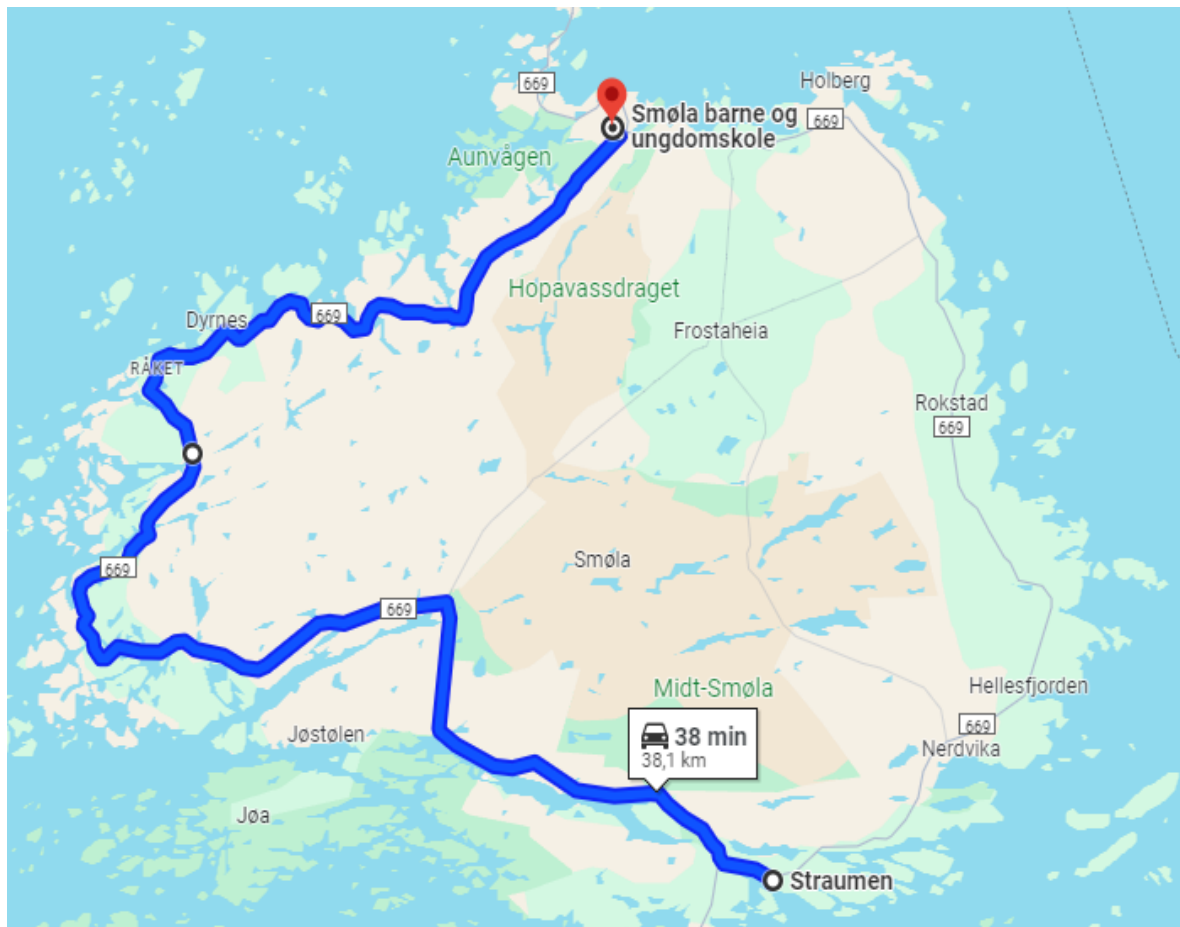

# Skoleruter

## Buss nr 1

<b>Fra Edøy</b>	<b>0715</b>
<b>Fra Rosvoll</b>	<b>0727</b>
<b>Fra Nelvika</b>	<b>0742</b>
<b>Fra Frostadheia</b>	<b>0757</b>
<b>Til Skolen</b>	<b>0807</b>
<b>Hjem fra Skolen</b>	<b>1410</b>

## Buss nr 2

<b>Fra Ersnes</b>	<b>0720</b>
<b>Fra Jøstølen</b>	<b>0735</b>
<b>Fra Frostadheia</b>	<b>0747</b>
<b>Fra Steinsøysund</b>	<b>0756</b>
<b>Til Skolen</b>	<b>0807</b>
<b>Hjem fra Skolen</b>	<b>1410</b>

### Buss nr 3

<b>Fra Straumen</b>	<b>0705</b>
<b>Klakkavågen</b>	<b>0723</b>
<b>Fra Dyrnes</b>	<b>0741</b>
<b>Fra Stornes</b>	<b>0745</b>
<b>Til Skolen</b>	<b>0807</b>
<b>Hjem fra Skolen</b>	<b>1410</b>