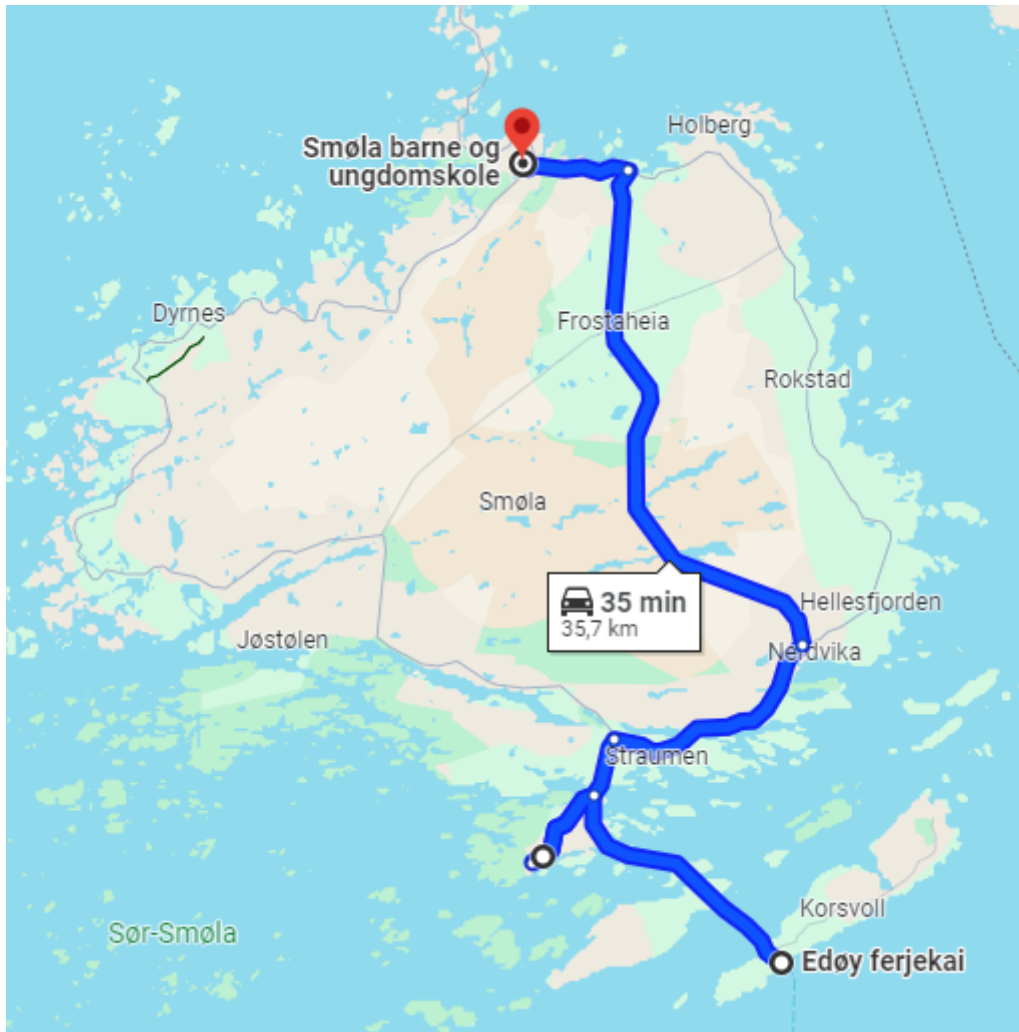

# Skoleruter

## Buss nr 1

<b>Fra Edøy</b>	<b>0715</b>
<b>Fra Rosvoll</b>	<b>0727</b>
<b>Fra Nelvika</b>	<b>0742</b>
<b>Fra Frostadheia</b>	<b>0757</b>
<b>Til Skolen</b>	<b>0807</b>
<b>Hjem fra Skolen</b>	<b>1410</b>

### Buss nr 3

<b>Fra Straumen</b>	<b>0705</b>
<b>Klakkavågen</b>	<b>0723</b>
<b>Fra Dyrnes</b>	<b>0741</b>
<b>Fra Stornes</b>	<b>0745</b>
<b>Til Skolen</b>	<b>0807</b>
<b>Hjem fra Skolen</b>	<b>1410</b>