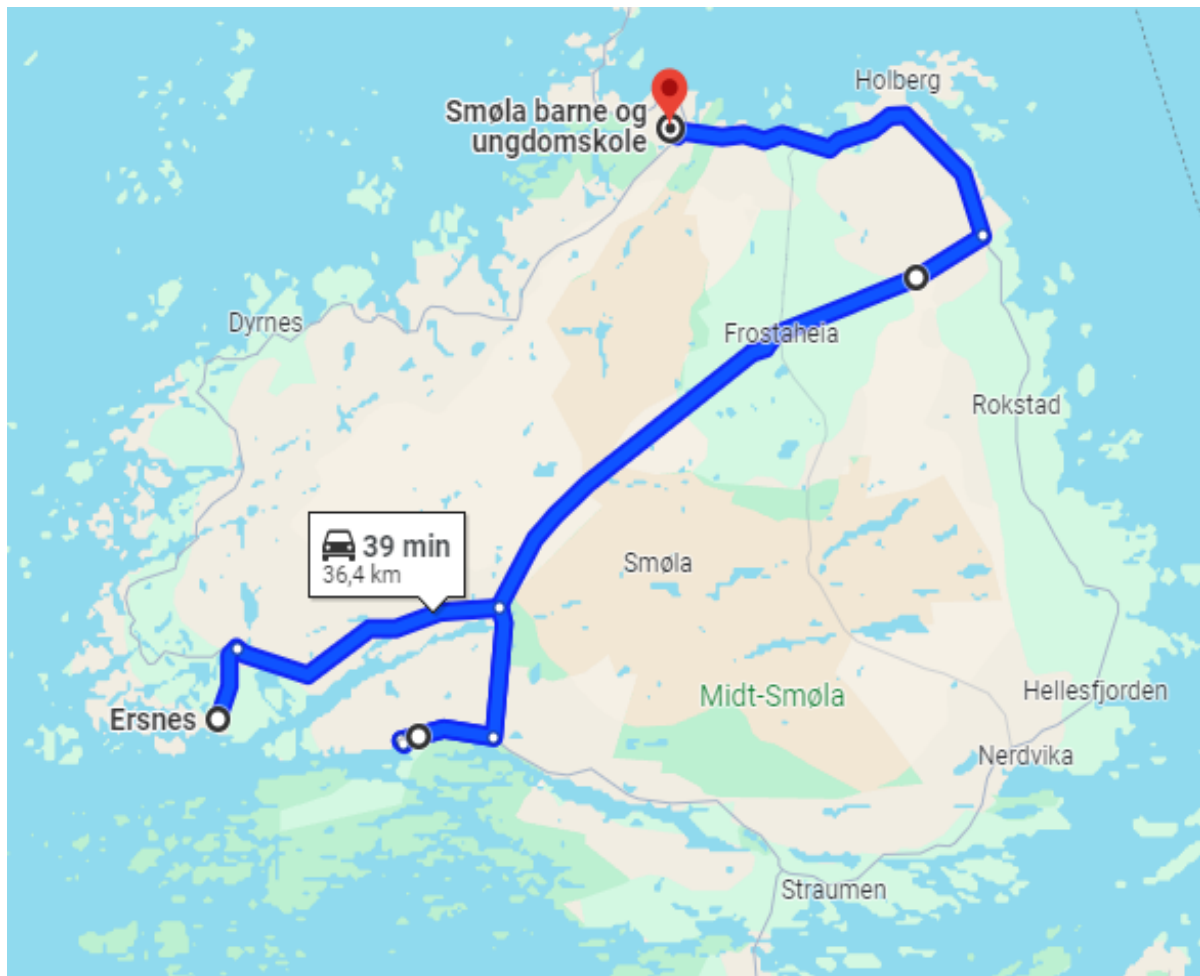

Buss nr 2

Fra Ersnes	0720
Fra Jøstølen	0735
Fra Frostadheia	0747
Fra Steinsøysund	0756
Til Skolen	0807
Hjem fra Skolen	1410