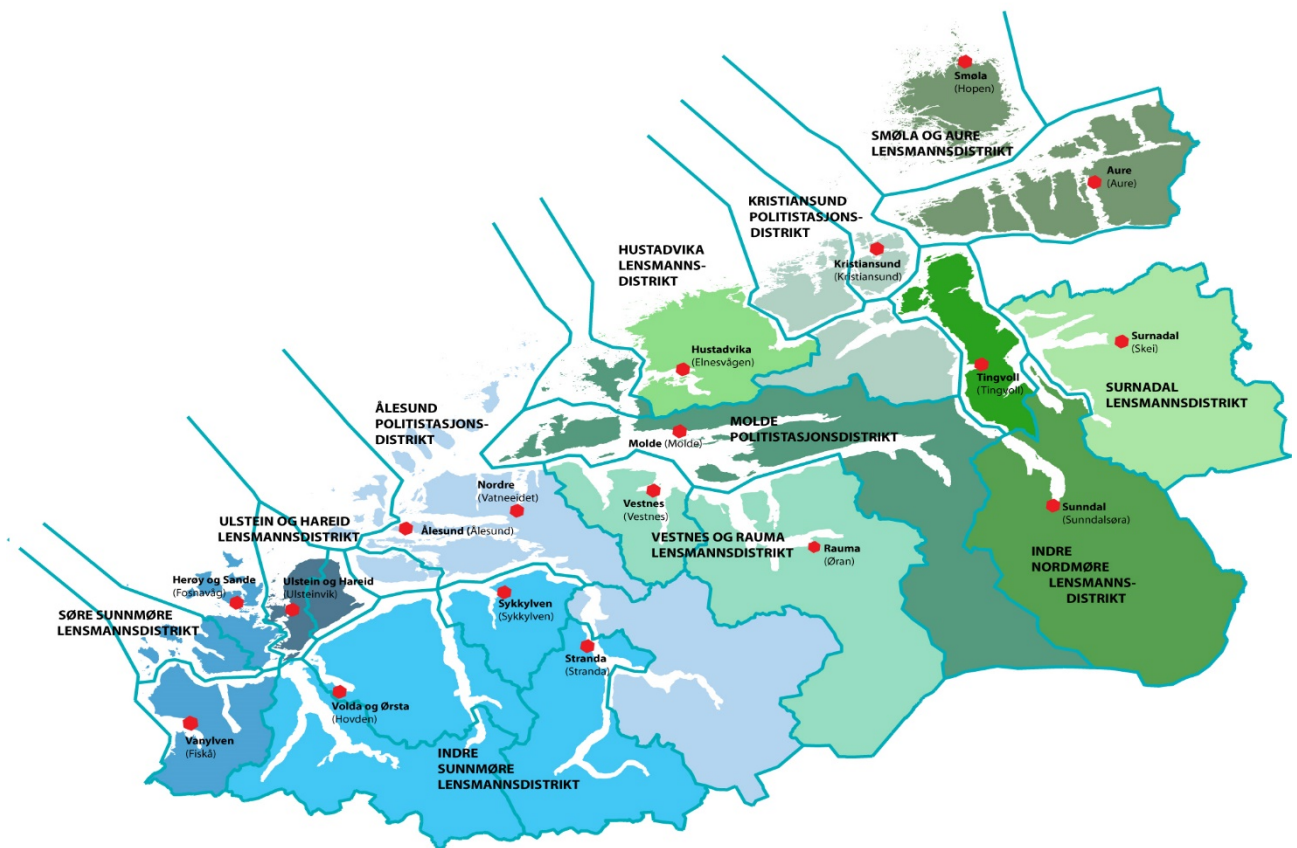

Klikk her for å skrive inn tekst.

Med hilsen

Bjørn Fiske
Politiinspektør